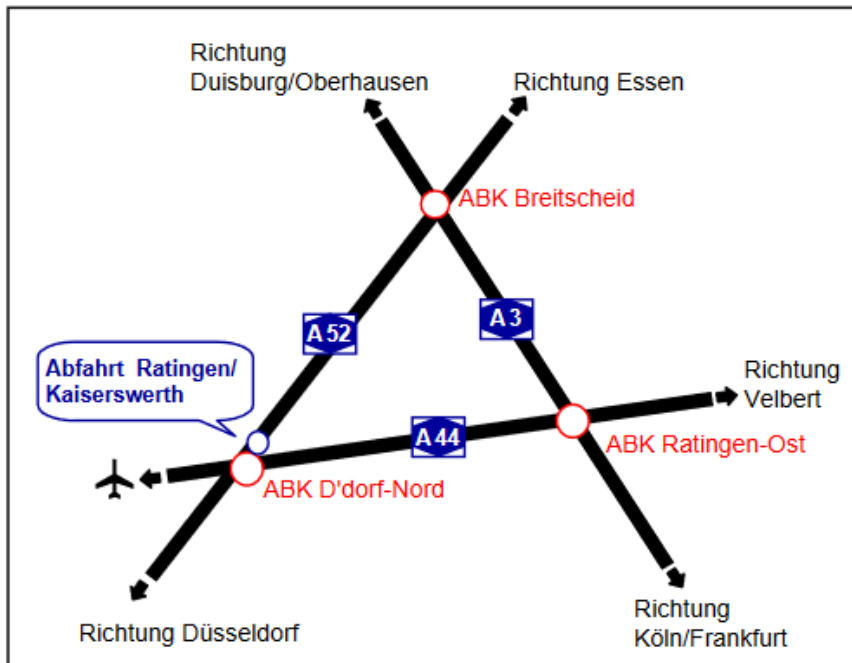

# Wir wünschen Ihnen eine gute Anreise!

Gesamtverband Autoteile-Handel

### Aus Richtung Breitscheid der Kreuz A3/A52:

Hier auf die A52 Richtung  
Düsseldorf bis Abfahrt  
Ratingen/Kaiserswerth.

Links auf Kaiserswerther  
Straße,

an der nächsten Ampel  
rechts in Broichhofstraße.

Vorbei am Leonardo-  
Hotel,  
nächste Straße links =  
Gothaer Straße.

### Aus Richtung ABK A3/A44:

Auf A44 Richtung Düssel-  
dorf bis ABK D'dorf-Nord.

Dort auf A52 Richtung  
Essen, Abfahrt Ratingen/  
Kaiserswerth.

Rechts in Broichhof-  
straße.

Vorbei am Leonardo-  
Hotel,  
nächste Straße links =  
Gothaer Straße.