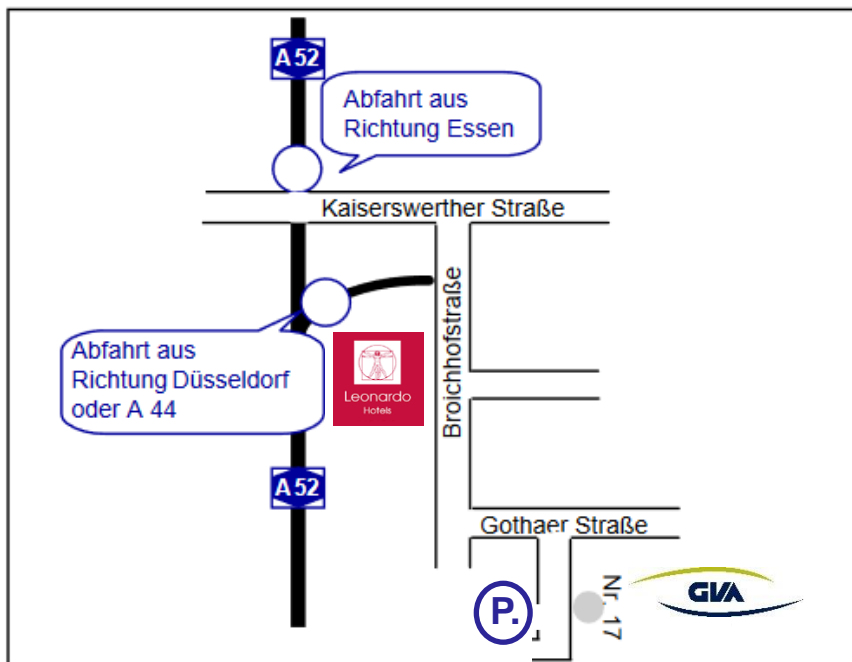

### Aus Richtung Breitscheid der Kreuz A3/A52:

Hier auf die A52 Richtung  
Düsseldorf bis Abfahrt  
Ratingen/Kaiserswerth.

Links auf Kaiserswerther  
Straße,

an der nächsten Ampel  
rechts in Broichhofstraße.

Vorbei am Leonardo-  
Hotel,  
nächste Straße links =  
Gothaer Straße.

### Aus Richtung ABK A3/A44:

Auf A44 Richtung Düssel-  
dorf bis ABK D'dorf-Nord.

Dort auf A52 Richtung  
Essen, Abfahrt Ratingen/  
Kaiserswerth.

Rechts in Broichhof-  
straße.

Vorbei am Leonardo-  
Hotel,  
nächste Straße links =  
Gothaer Straße.